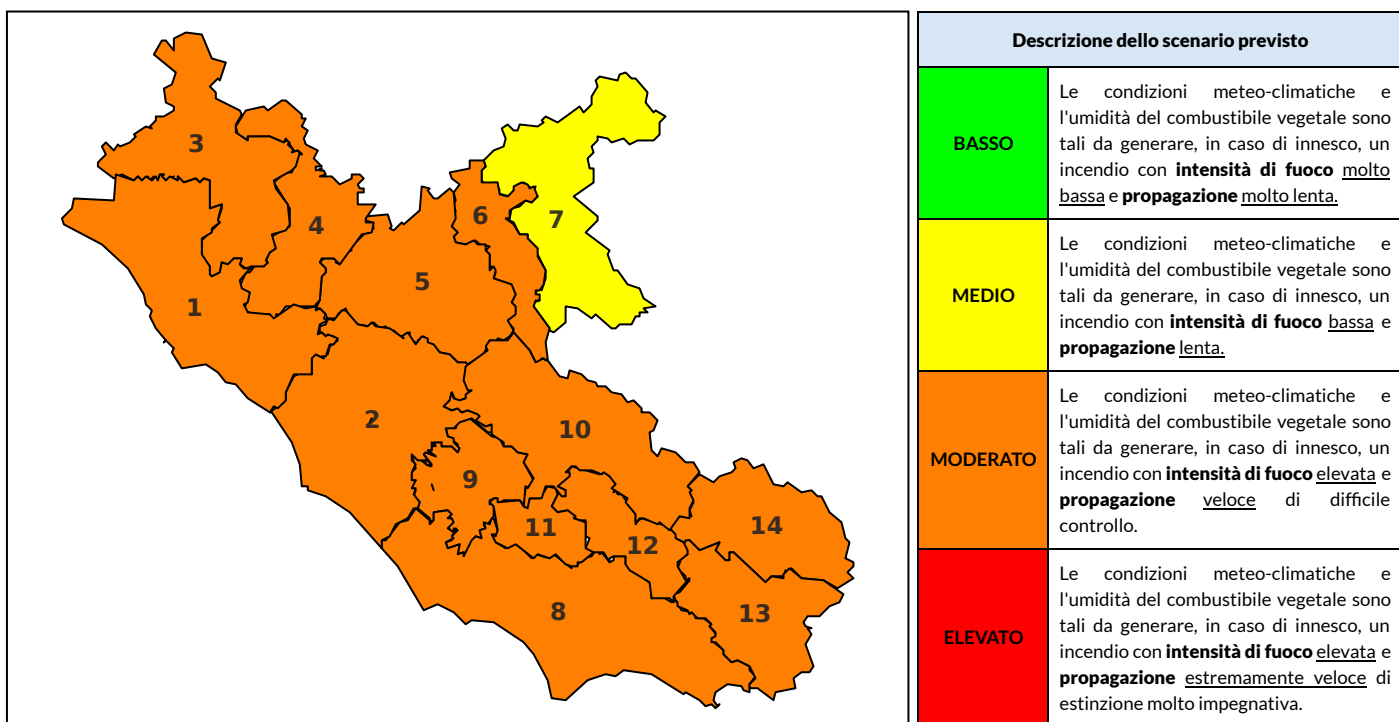

| Zona AIB | 1 | 2 | 3 | 4 | 5 | 6 | 7 | 8 | 9 | 10 | 11 | 12 | 13 | 14 |
|----------------------|----------|----------|----------|----------|----------|----------|-------|----------|----------|----------|----------|----------|----------|----------|
| Livello Pericolosità | MODERATO | MODERATO | MODERATO | MODERATO | MODERATO | MODERATO | MEDIO | MODERATO | MODERATO | MODERATO | MODERATO | MODERATO | MODERATO | MODERATO |

NOTE

Empty box for notes.

BOLLETTINO DI PERICOLOSITA' DA INCENDI BOSCHIVI

Previsioni per domani 11-8-2024

Livello di pericolosità da incendio boschivo per Zona di Allerta AIB

Bollettino emesso nel periodo della campagna AIB Lazio sulla base del modello previsionale RISICOLazio, sviluppato in collaborazione con Fondazione CIMA, che fornisce un supporto per la valutazione della Pericolosità da incendio boschivo aggregata sulle Zone di Allerta AIB, approvate come parte integrante del Piano AIB Lazio 2020-2022 con DGR n° 270 del 15/05/2020. Il dettaglio della distribuzione dei Comuni nelle Zone AIB è consultabile al link https://protezionecivile.regione.lazio.it/zone_allerta_aib_comuni/. Le Norme Comportamentali per la popolazione sono consultabili al link https://protezionecivile.regione.lazio.it/norme_comportamentali_aib/.