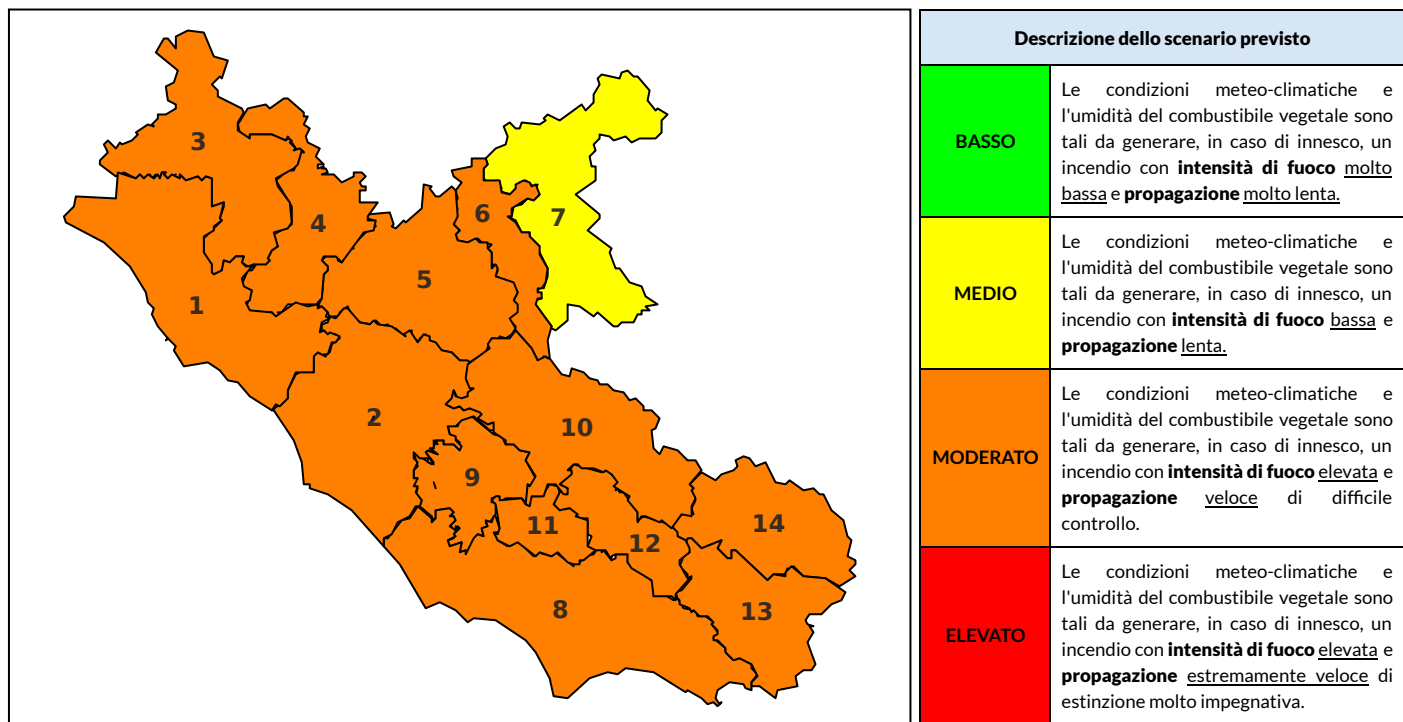

BOLLETTINO DI PERICOLOSITA' DA INCENDI BOSCHIVI

Previsioni per oggi 10-8-2024

Livello di pericolosità da incendio boschivo per Zona di Allerta AIB

Bollettino emesso nel periodo della campagna AIB Lazio sulla base del modello previsionale RISICOLazio, sviluppato in collaborazione con Fondazione CIMA, che fornisce un supporto per la valutazione della Pericolosità da incendio boschivo aggregata sulle Zone di Allerta AIB, approvate come parte integrante del Piano AIB Lazio 2020-2022 con DGR n° 270 del 15/05/2020. Il dettaglio della distribuzione dei Comuni nelle Zone AIB è consultabile al link https://protezionecivile.regione.lazio.it/zone_allerta_aib_comuni/. Le Norme Comportamentali per la popolazione sono consultabili al link https://protezionecivile.regione.lazio.it/norme_comportamentali_aib/.

| Zona AIB | 1 | 2 | 3 | 4 | 5 | 6 | 7 | 8 | 9 | 10 | 11 | 12 | 13 | 14 |
|----------------------|----------|----------|----------|----------|----------|----------|-------|----------|----------|----------|----------|----------|----------|----------|
| Livello Pericolosità | MODERATO | MODERATO | MODERATO | MODERATO | MODERATO | MODERATO | MEDIO | MODERATO | MODERATO | MODERATO | MODERATO | MODERATO | MODERATO | MODERATO |